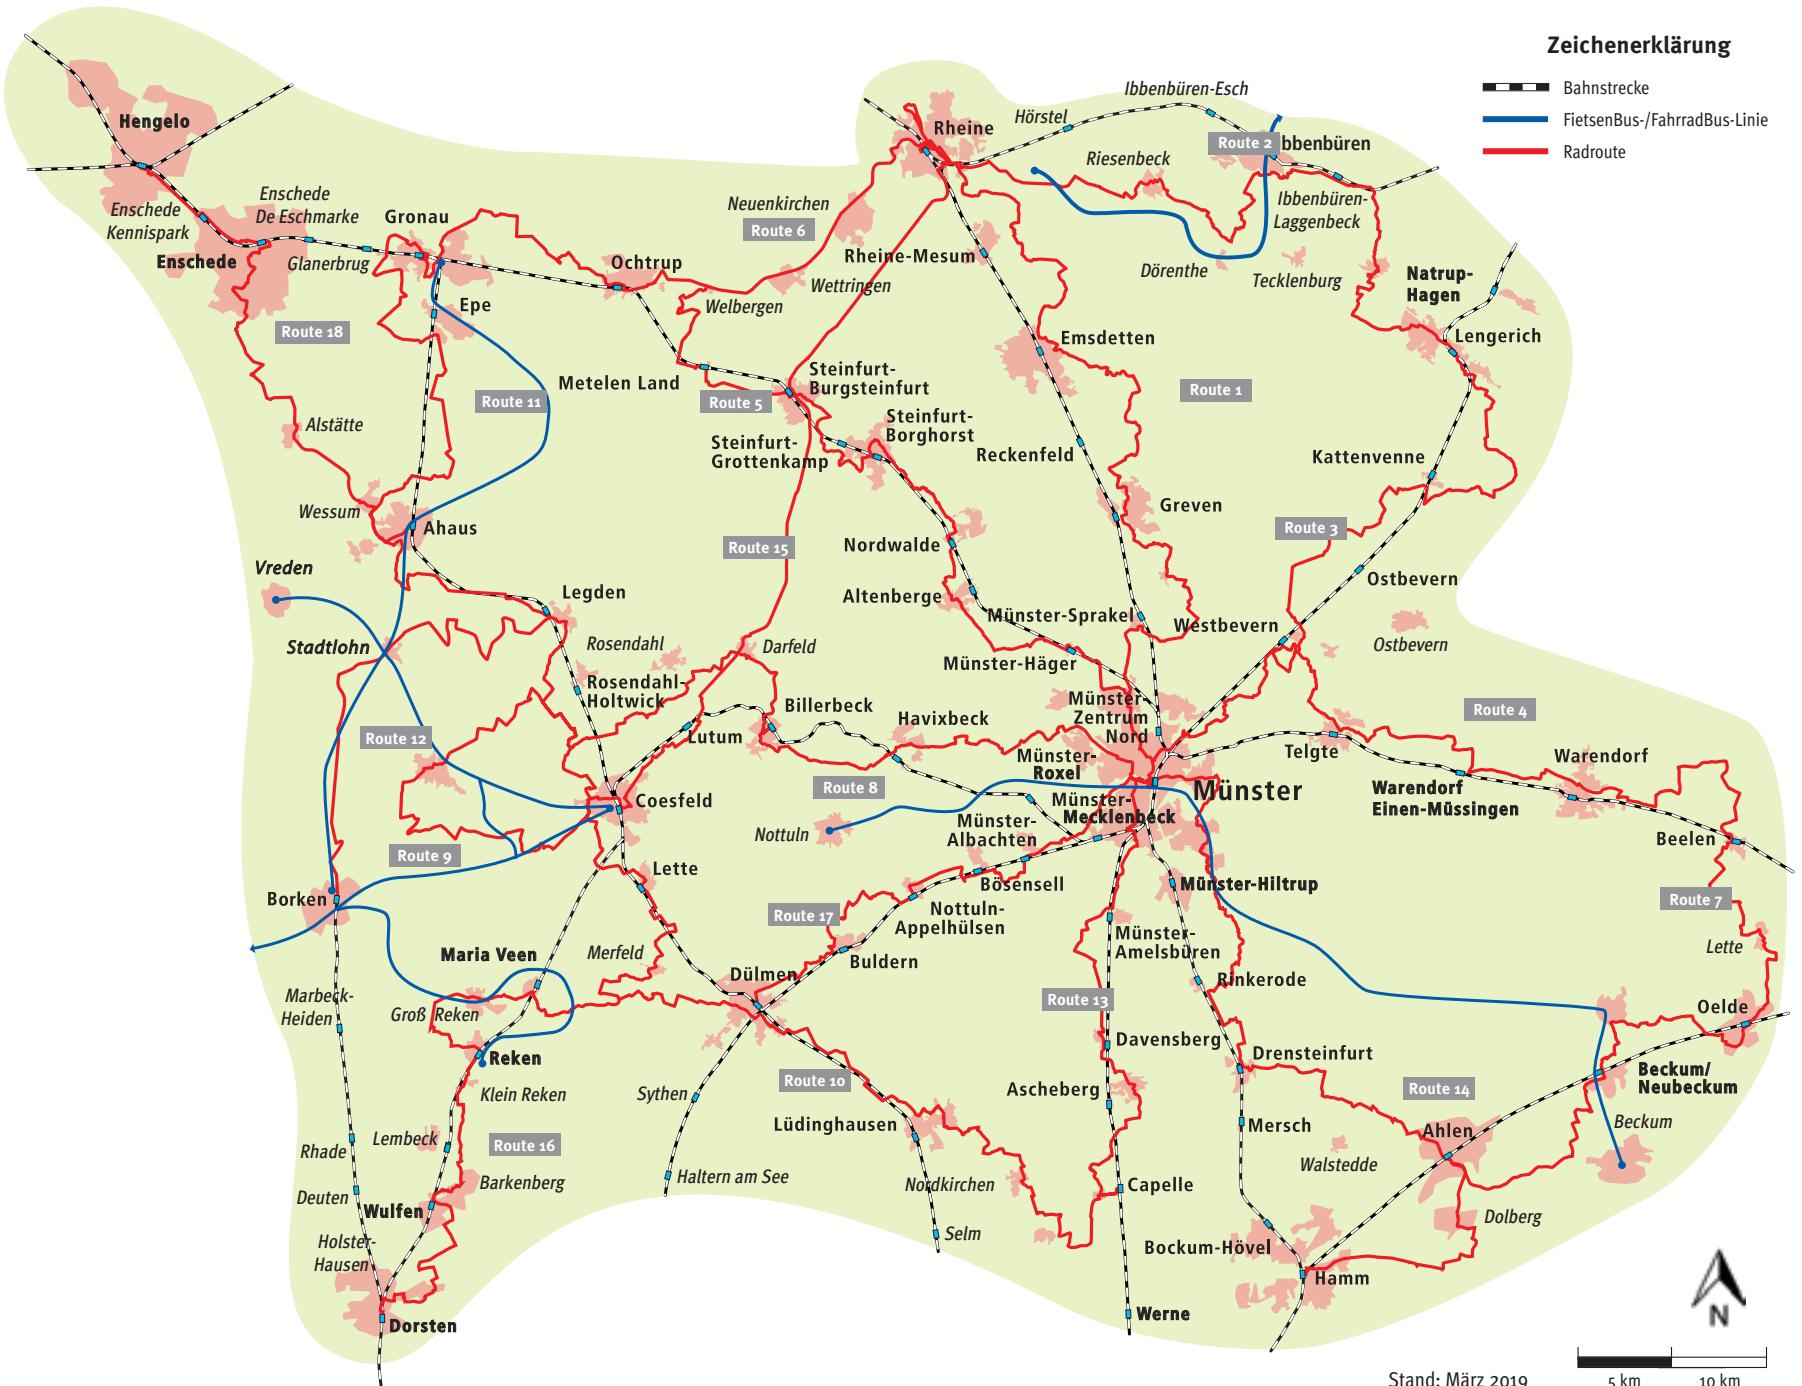

Zeichenerklärung

- Bahnstrecke
- FietsBus-/FahrradBus-Linie
- Radroute