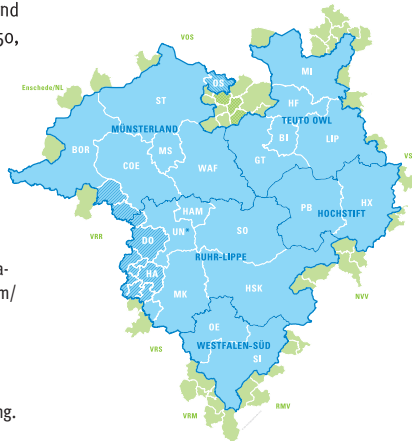

Neben streckenbezogenen TagesTickets gibt es ein **Netzticket Münsterland** (Preisstufe 9M): Damit können Sie überall in Bus und Bahn einsteigen und einen Tag lang das Münsterland entdecken. Natürlich können auch einzelne **FahrradTagesTickets** erworben werden.

Planen Sie eine Reise in Nordrhein-Westfalen über die Grenzen des Geltungsbereichs des WestfalenTarifs hinaus, sind die Tickets des NRW-Tarifs genau das Richtige. Infos: www.busse-und-bahnen.nrw.de

Tickets für Ihre Fahrt im Münsterland erhalten Sie unter anderem im Bus direkt beim Fahrer, in Verkaufsstellen, online oder an Fahrkartenautomaten. Auf den Linien RB 51, RB 63 und RB 64 der DB Regio und den Linien RB 50,

RB 61, RB 65, RB 66, RB 67, RB 69 und RB 89 der eurobahn befinden sich die Fahrkartenautomaten in den Fahrzeugen.

Mehr Informationen zu den Tickets und Tarifen finden Sie im Internet unter www.westfalentarif.de oder **telefonisch bei der Schläuen Nummer für Bus und Bahn 01806 50 40 30**.

Der Tarifraum des WestfalenTarifs

- WestfalenTarif gilt auf allen Linien.
- WestfalenTarif gilt auf einzelnen Linien gemäß der Tarifbestimmung. Im Binnenverkehr gilt ein anderer Tarif.
- ★ Von/zu den Städten Lünen, Kamen, Bergkamen, Unna, Holzwickede und Schwerte zum/ aus dem VRR-Raum gilt der VRR-Tarif.
- ▨ Im Binnenverkehr gilt der VRR-Tarif.
- ▨ Im Binnenverkehr gilt der VOS-Tarif.
- ▨ Hier gilt eine besondere Übergangsregelung.