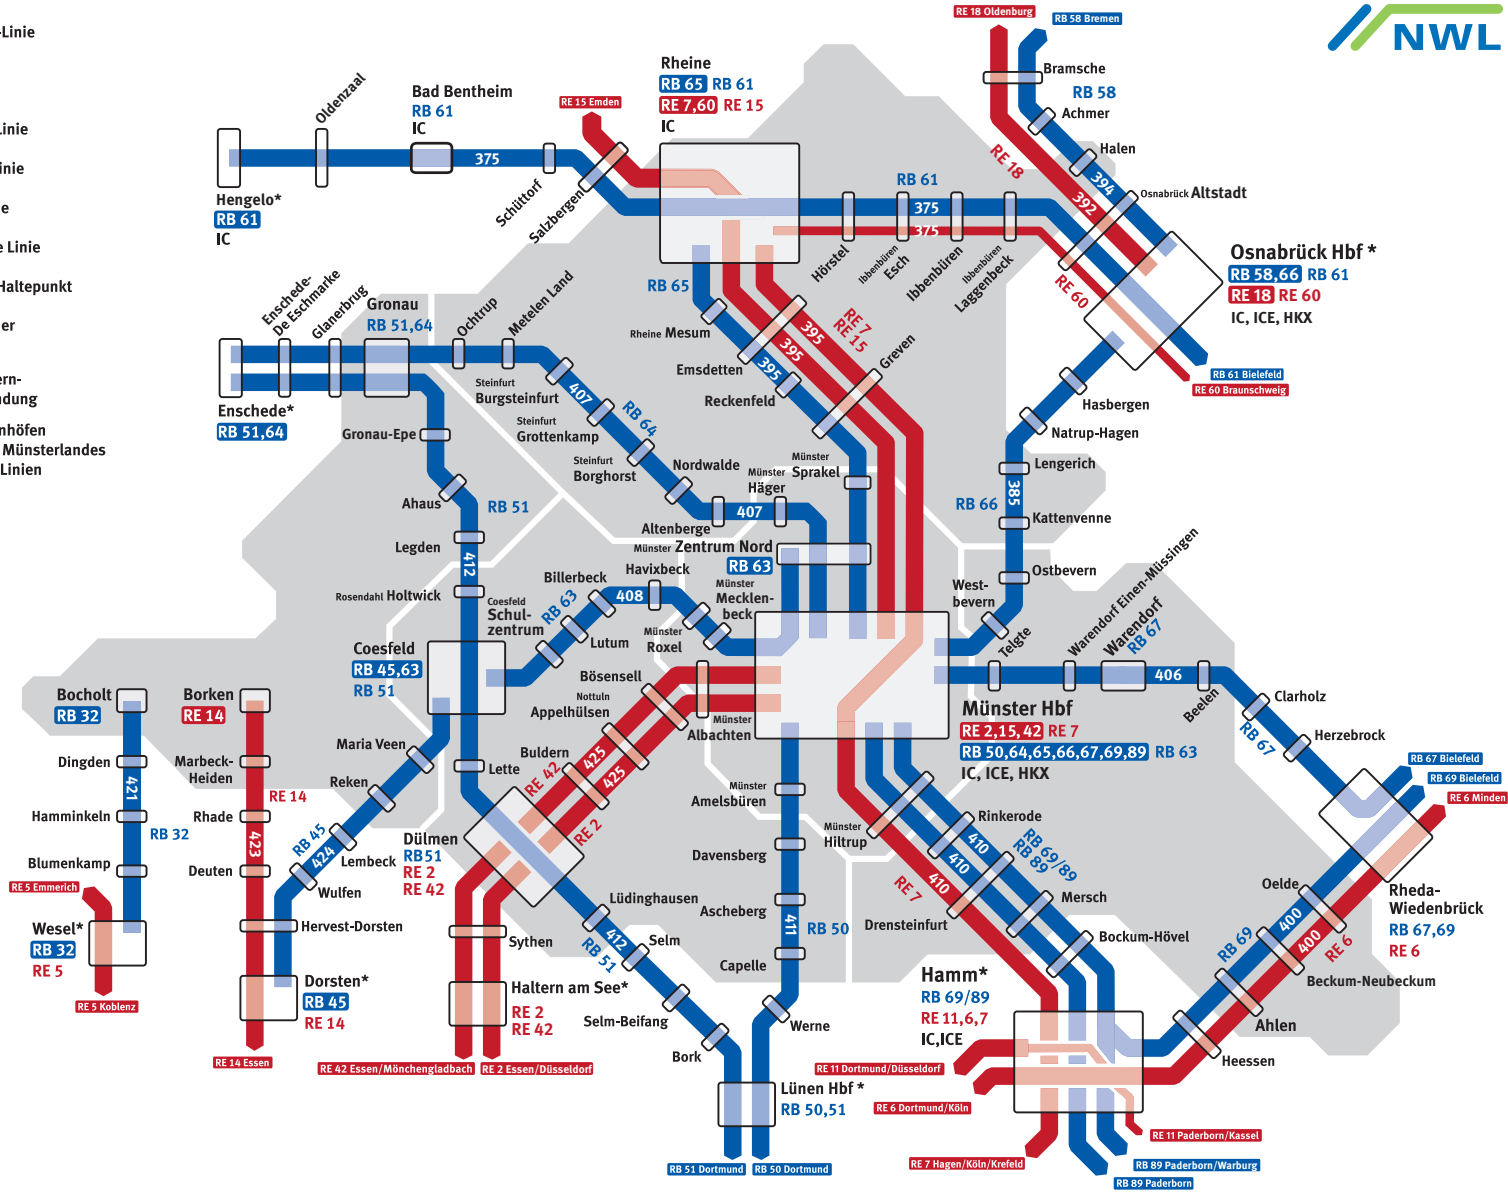

Liniennplan Münsterland

- ▶ RegionalExpress-Linie
- ▶ RegionalBahn-Linie
- RE 6** Liniennummer
- RB 51** Endpunkt der Linie
- RE 14 Essen** Richtung der Linie
- ▬ stündliche Linie
- ▬ zweistündliche Linie
- Bahnhof oder Haltepunkt
- 421 Streckennummer
- IC, ICE, HKX Bahnhof mit Fernverkehrsverbindung
- * An diesen Bahnhöfen außerhalb des Münsterlandes sind nicht alle Linien dargestellt.